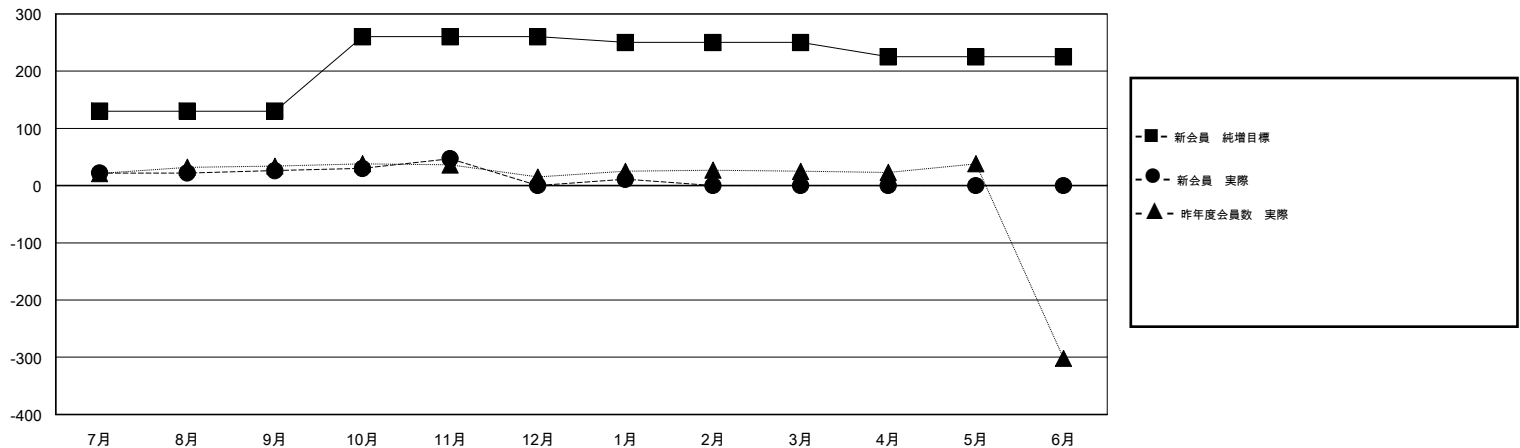

MONTHLY MEMBERSHIP PROGRESS REPORT

District 334 C

Results as of: 1/31/2017

GMT: Masayoshi Maruyama

地域 JAPAN

GMT会則地域

クラブ			
結果 : 2016-2017			
四半期	新クラブ目標	新クラブ	解散クラブ
7月/8月/9月	0	0	0
10月/11月/12月	0	0	0
1月/2月/3月	0	0	0
4月/5月/6月	1	0	0

名			
結果 : 2016-2017			
四半期	新会員 (再入会と転入を含めない) 純増目標	新会員 (再入会と転入を含めない) 実際	退会者 (転籍を含む) 実際
7月/8月/9月	130	92	66
10月/11月/12月	130	52	78
1月/2月/3月	-10	21	10
4月/5月/6月	-25	0	0

新クラブ目標及び実績累計

会員目標及び実績累計

解散クラブ: 0	57 CLUBS OF 80 一名以上の新会員を登録	男女別
退会者		男性 2,884 (82.49%)
物故会員 17		女性 612 (17.51%)
クラブ解散 0	会員累計データを見るには、ここをクリック	世帯主/家族会員合計 1,040
その他 137		国際会費半額の家族会員 540
合計 154		